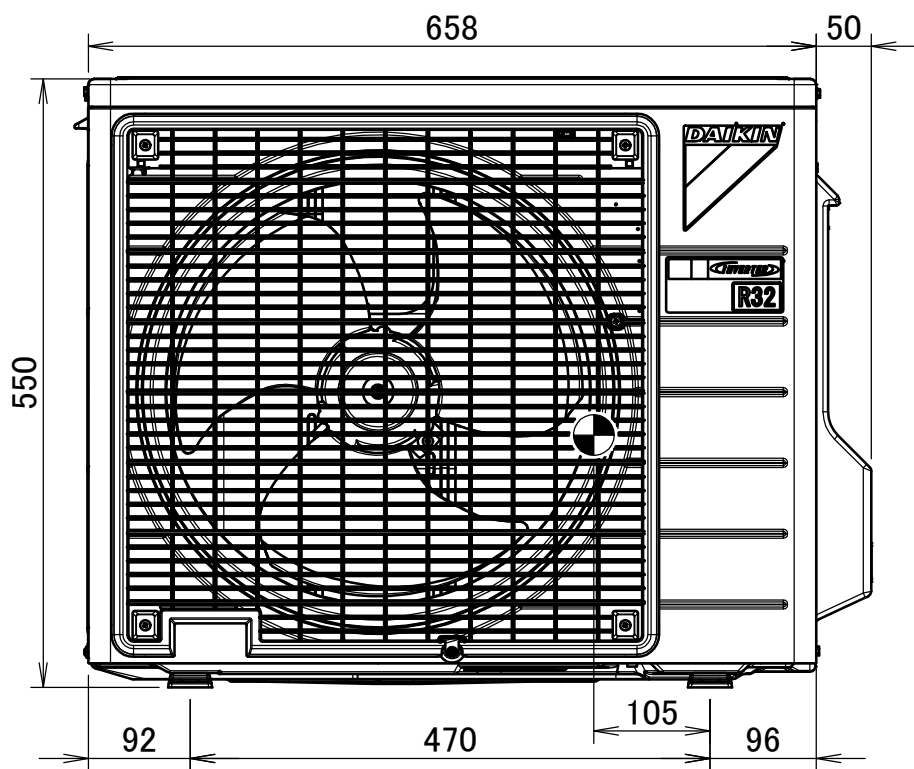

RXP20-25L

4D116239