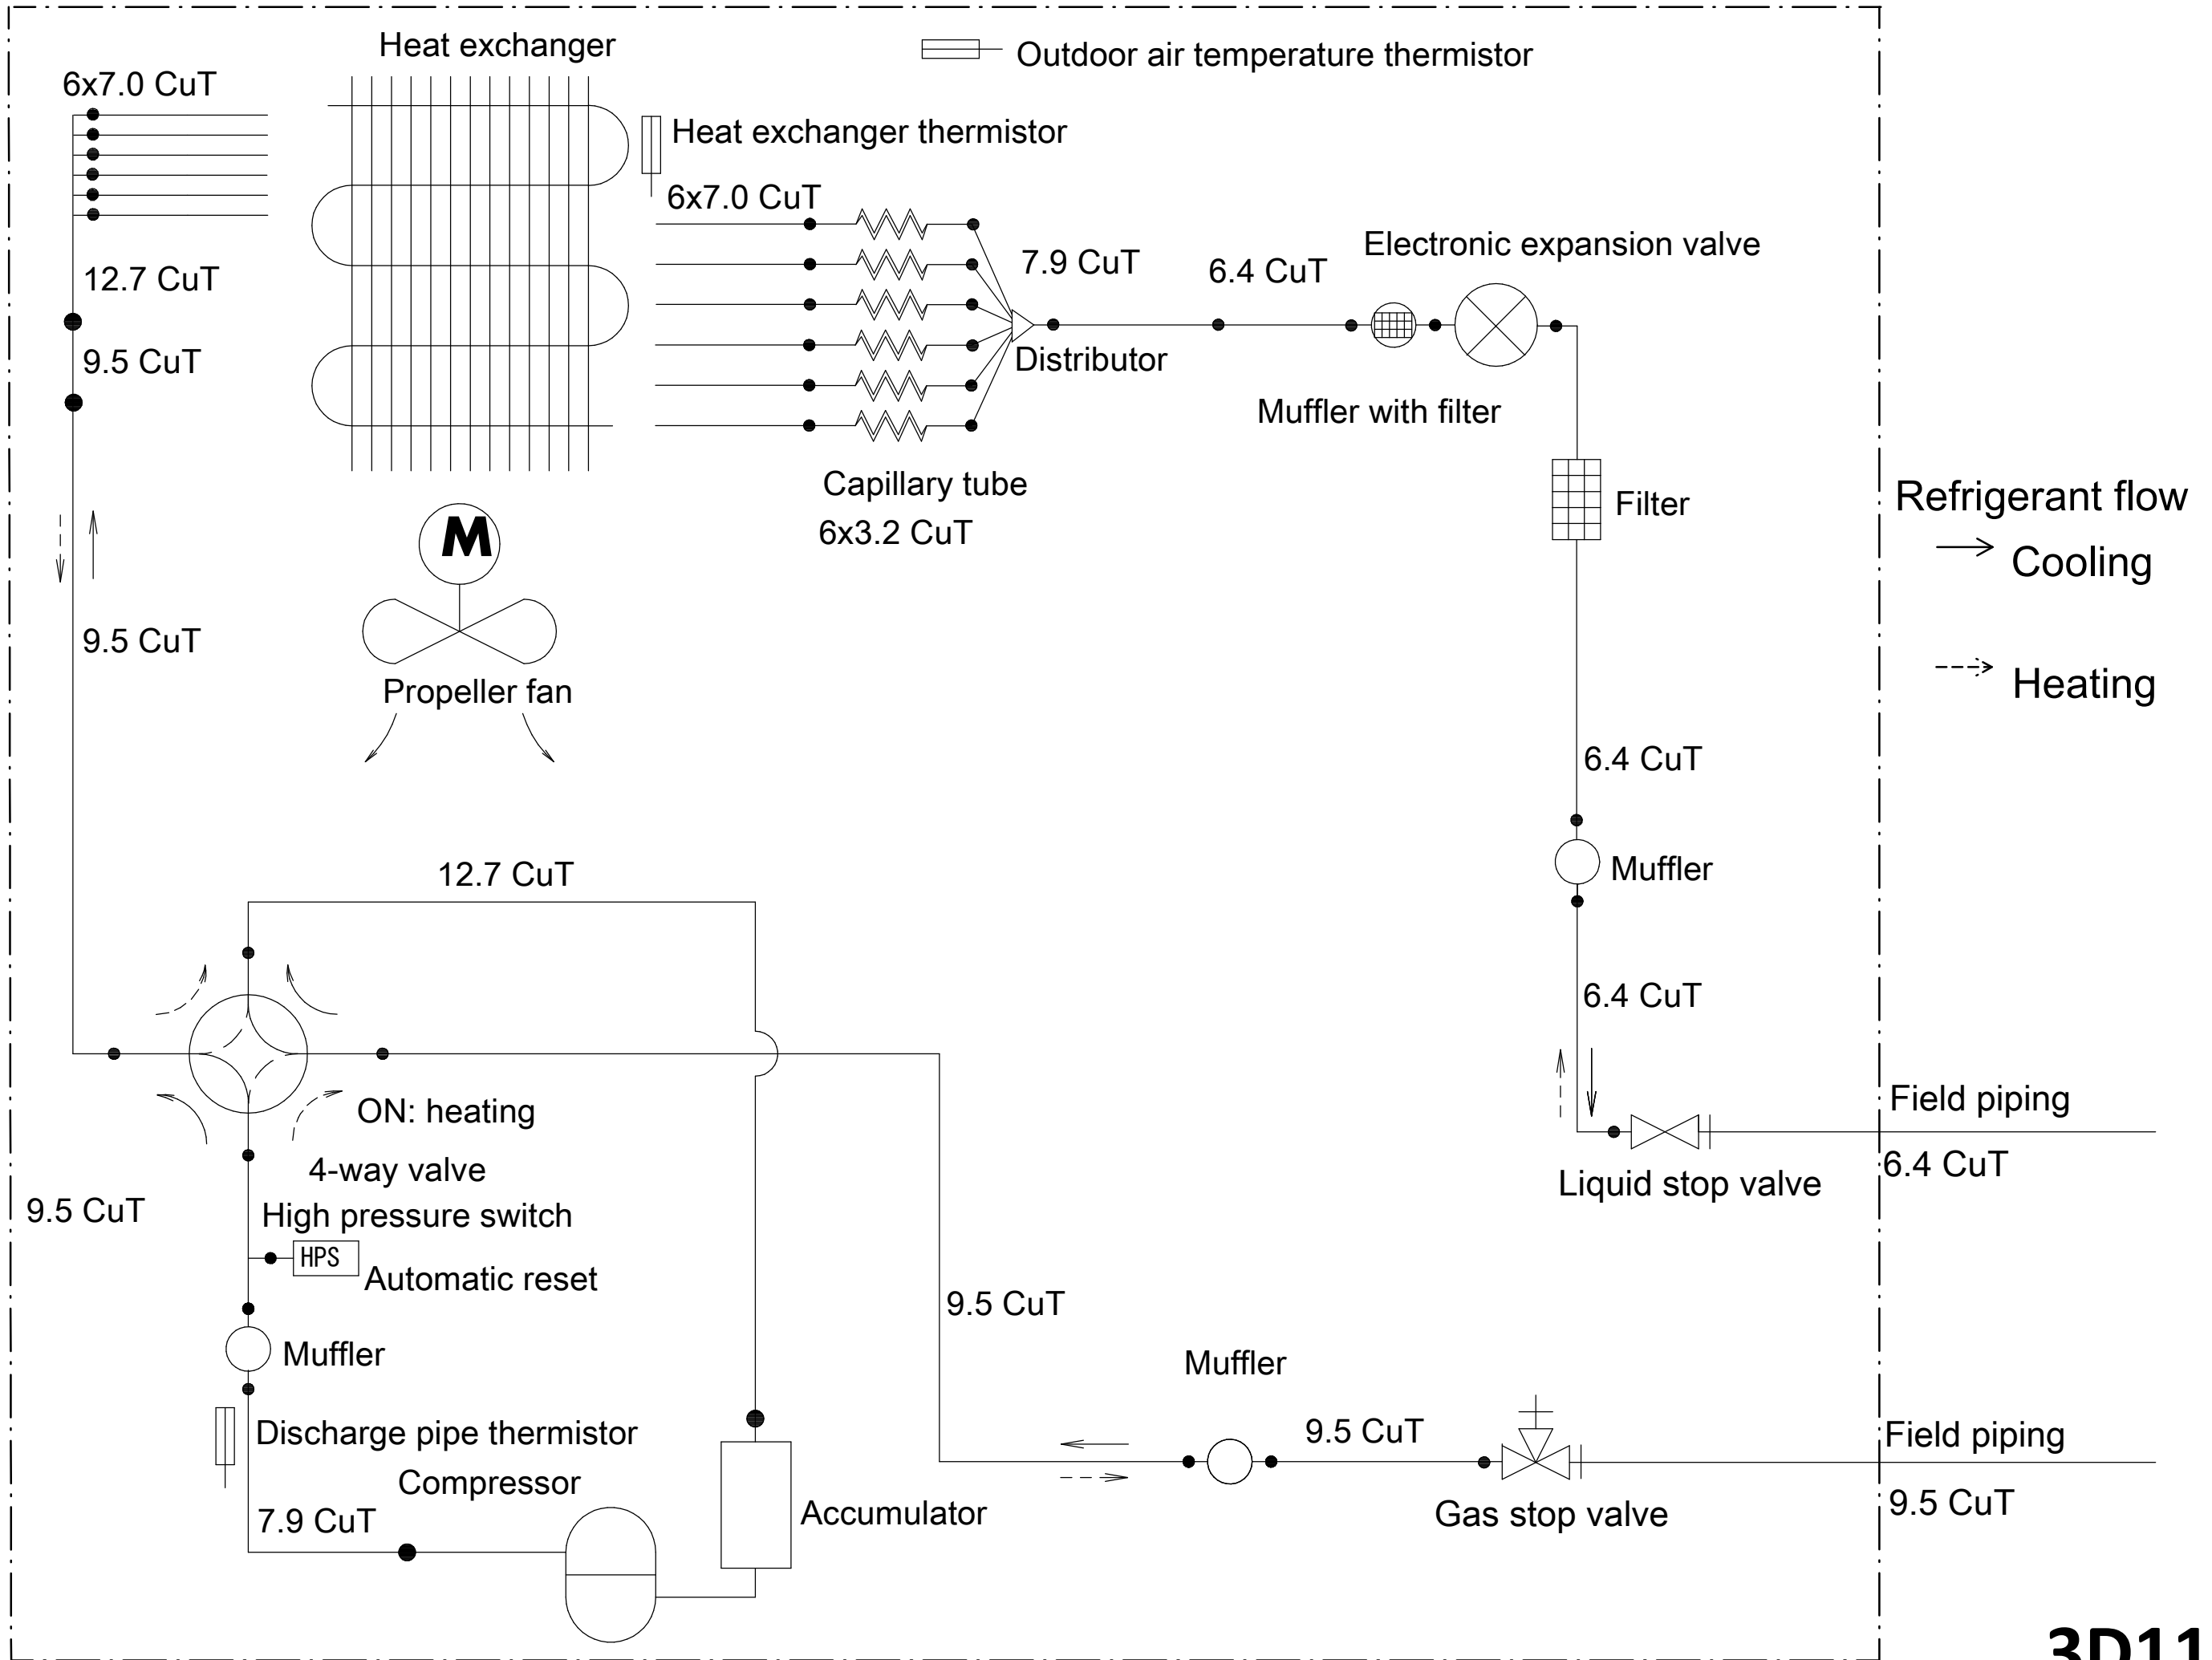

RXTM-N

Outdoor unit

3D111344A