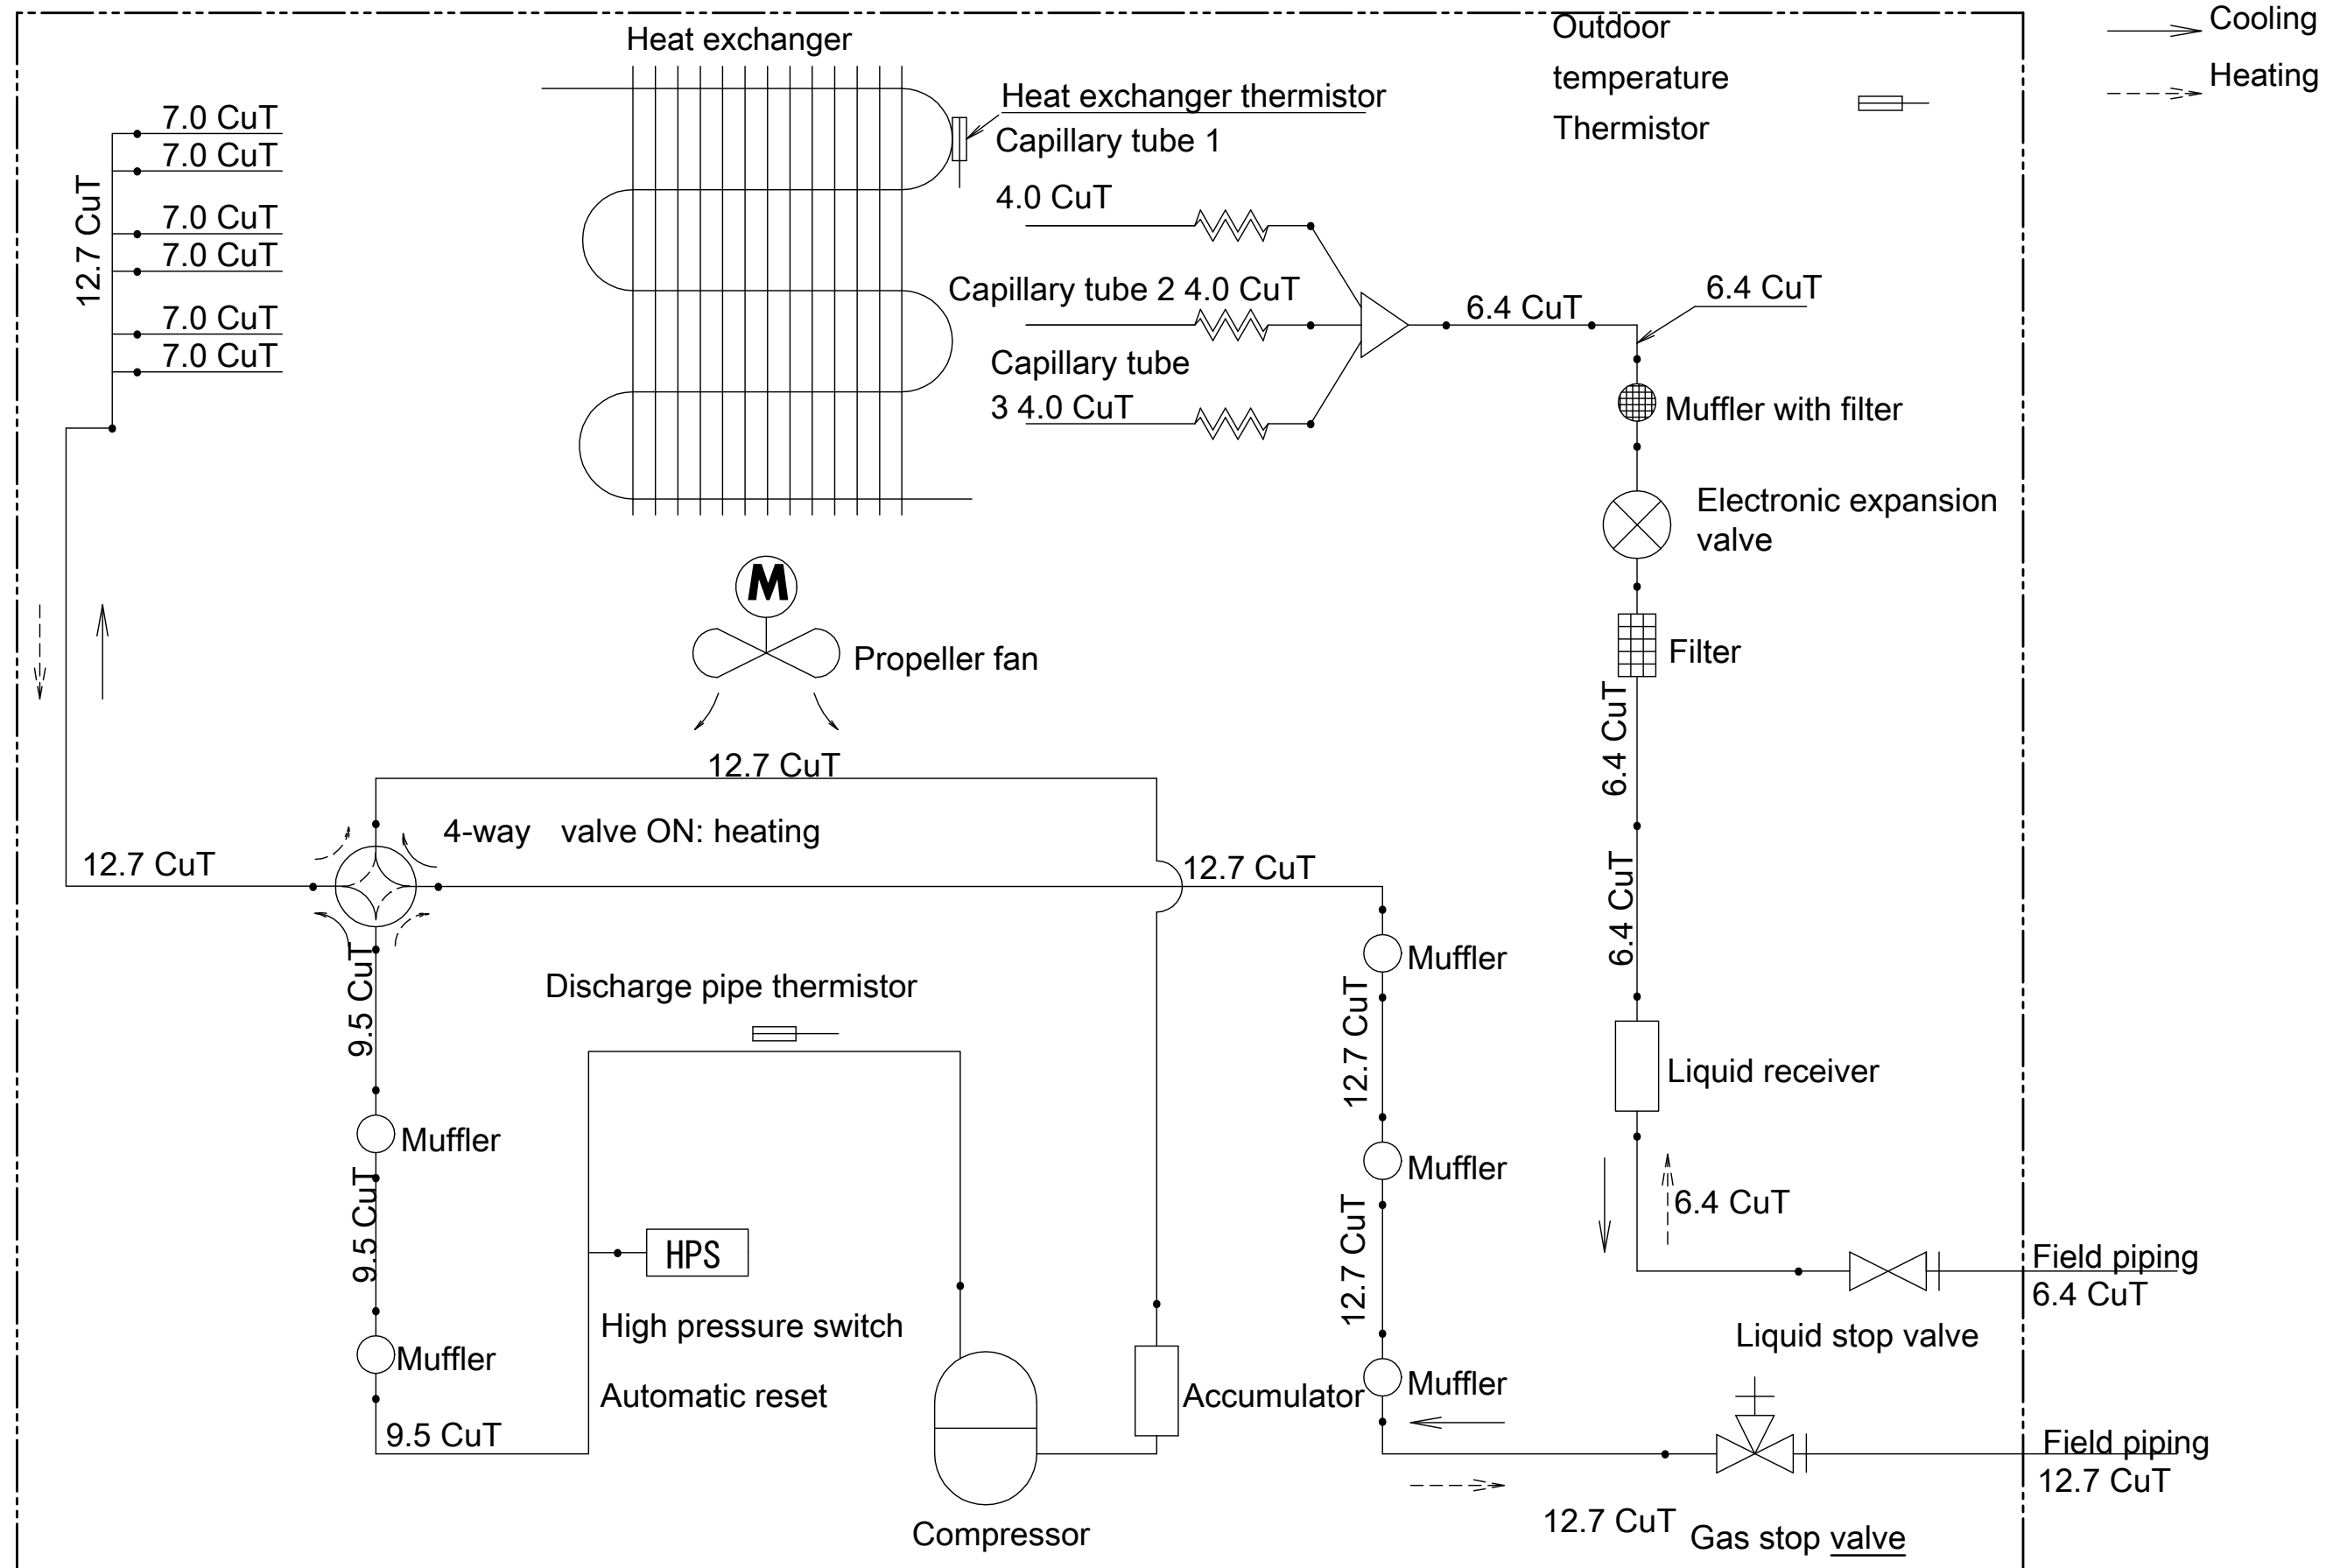

RXP60-71M

Outdoor unit

3D114450